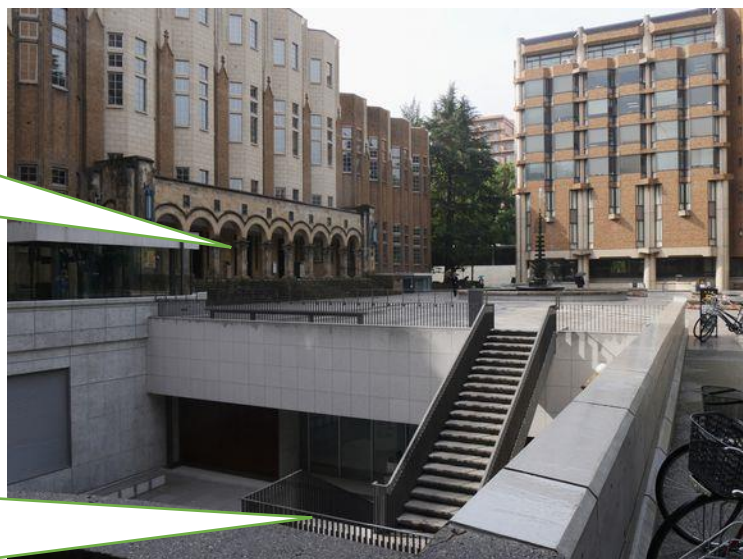

## ■見学場所

東京大学総合図書館 住所：東京都文京区 本郷7-3-1

総合図書館  
(この写真は向かって  
左に赤門、右に正門)

集合場所  
(図書館別館ライ  
ブラリープラザ  
(地下) 入口)

ライブラリープラザ(地下)への階段