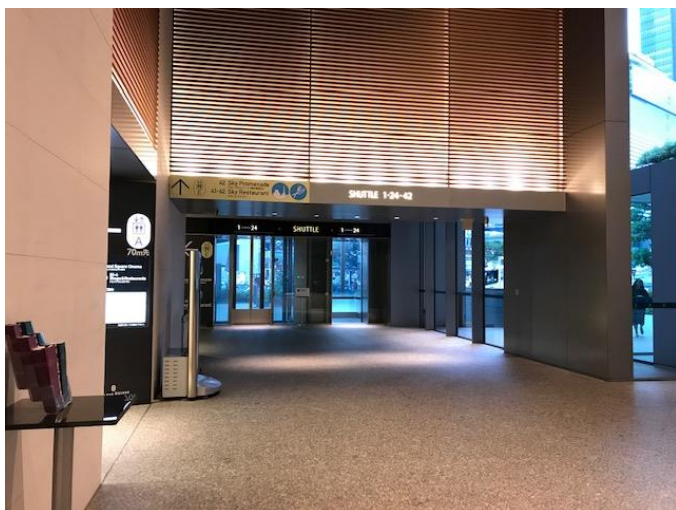

## ミッドランド24F（トヨタ自動車内）への入館方法

①地上からミッドランドへ入館（JR高島屋から向かって左側のオフィス棟入口）

②入口右側のシャトルエレベーターで24階へ

※もし地下から入館してしまった場合は23階までしかいけません。エレベーター降車後、エスカレーターで24階までお越してください。

③「トヨタ自動車24階総合受付」付近の、特設受付にお越してください。  
専門図書館協会の看板を掲示しています。

④会議室は【2403会議室】です。