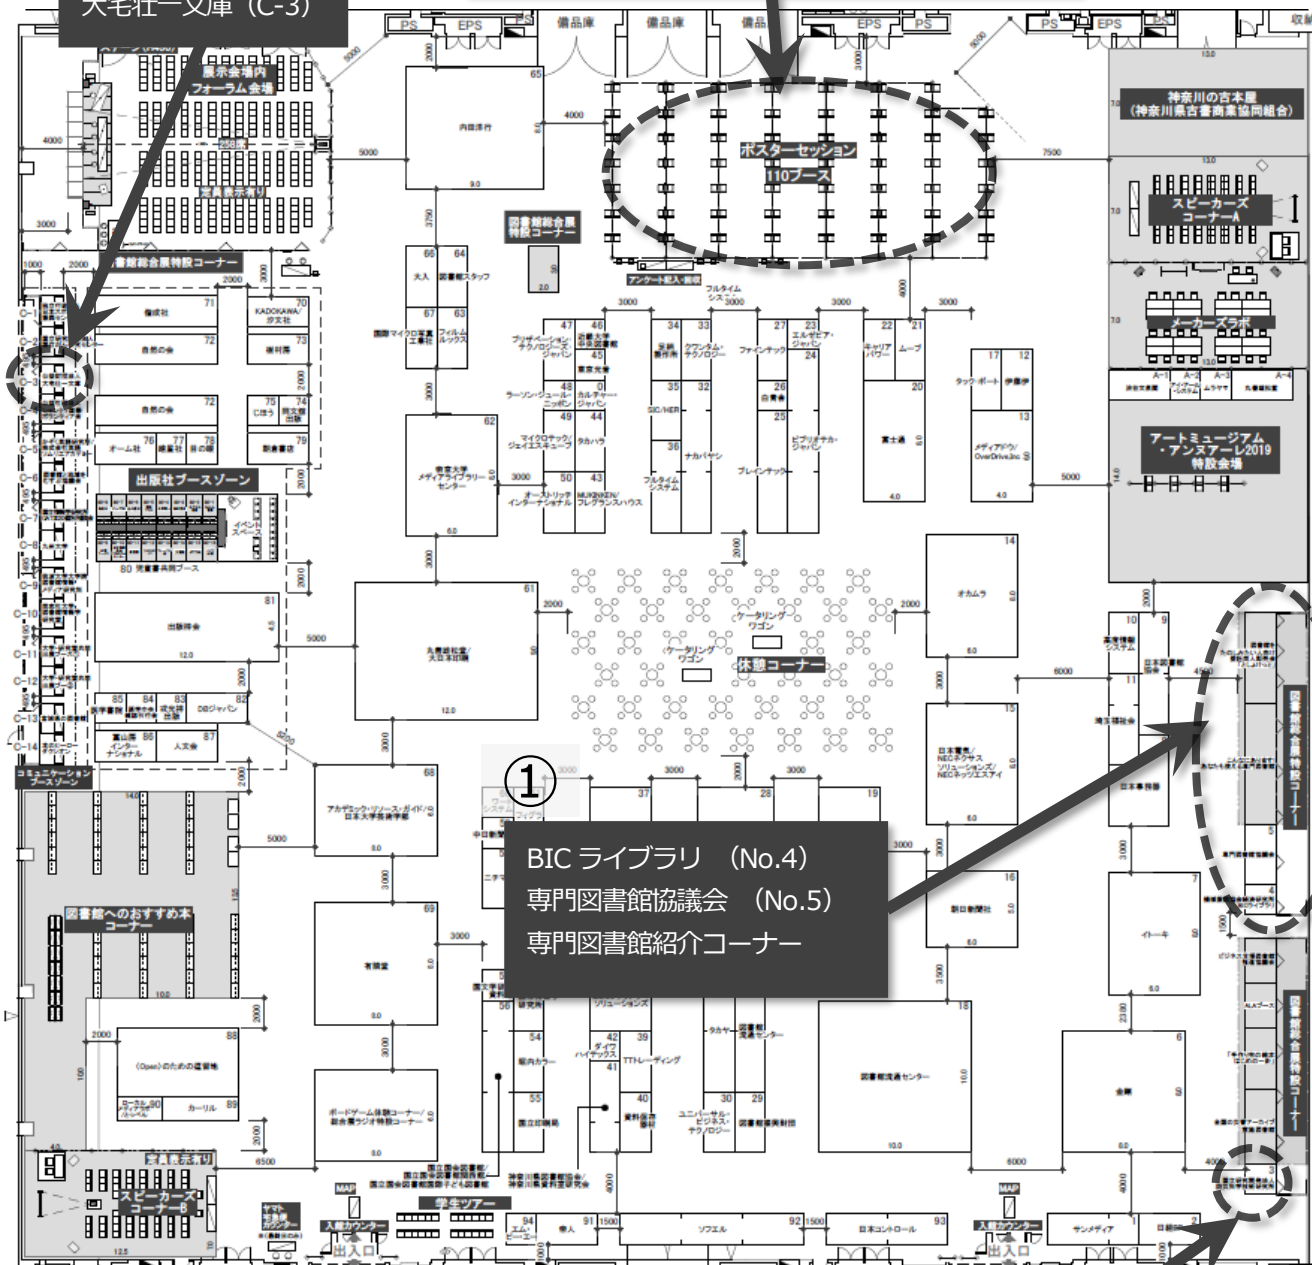

防災専門図書館(No.18)、防災科学技術研究所(No.19)、野球殿堂博物館(No.31)、旅の図書館(No.32)、国立
女性教育会館(No.36)、三康図書館(No.38)、大和学園 (No.40)、渋沢栄一記念財団(No.46)、東洋文庫 (No.74)

ブース

防災科学技術研究所 (No.3)、BIC ライブラリ (No.4)、専門図書館協議会 (No.5)、大宅壮一文庫 (C-3)

フォーラム

あなたも使える専門図書館～様々な連携の形

11月14日(木) 13:00~14:30 <第6会場> (主催：図書館総合展運営委員会/専門図書館協議会)

第21回図書館総合展 展示会場 MAP

③

ポスターセッション

防災専門図書館(No.18)、防災科学技術研究所(No.19)、野球殿堂博物館(No.31)、旅の図書館(No.32)、国立女性教育会館(No.36)、三康図書館(No.38)、大和学園(No.40)、渋沢栄一記念財団(No.46)、東洋文庫(No.74)

④

大宅壮一文庫 (C-3)

★ おすすめ見学ルート ★

① → ② → ③ → ④

②

防災科学技術研究所 (No.3)